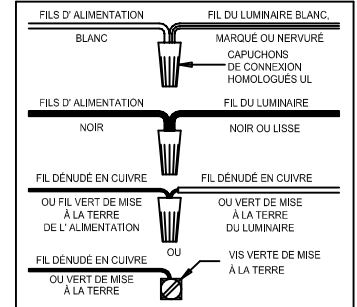

### CANOPY MOUNTING & WIRE CONNECTION ASSEMBLY STEPS:

C, B, G & S  
(NOT FURNISHED)  
(NON FOURNIE)  
(NO INCLUIDA)

1. D, E → A
2. K → D
3. B, A → C
4. N → L, M, BB, H
5. N → P
6. N → H - 10, 0
7. F → A, M, L, H, N, P
8. F → G - 10, 0
9. H, J → D
10. T → Q
11. W, V, U → T
12. Y, X → T
13. AA, Z → T
14. S → R

# Instructions d'Assemblage et Installation

**MISE EN GARDE:** Lire les instructions avec soin et couper le courant au disjoncteur central avant de commencer l'installation.

\*\*\*\*\*

**AVERTISSEMENT** - S'il y a d'autres mécanismes régulateurs qui s'emploient avec ce dispositif, suivre soigneusement les instructions pour satisfaire aux exigences NEC. Si vous avez des questions, consulter un électricien qualifié.

**MISE EN GARDE** - Le verre est toujours fragile; maniez le(s) composant(s) et/ou l' (les) ampoule(s) avec prudence.

\*\*\*\*\*